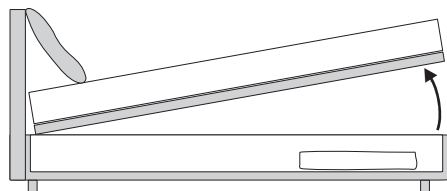

# Scheda Tecnica

Letto Fisso senza contenitore

Meccanismo di apertura con Contenitore

Meccanismo di apertura Comodo con contenitore

h. 101

Matrimoniale  
160x190

cm 173

½ mezza  
120x190

cm 133

Singolo  
80x190

cm 93

cm 101

Letto con due grandi cuscini schienale