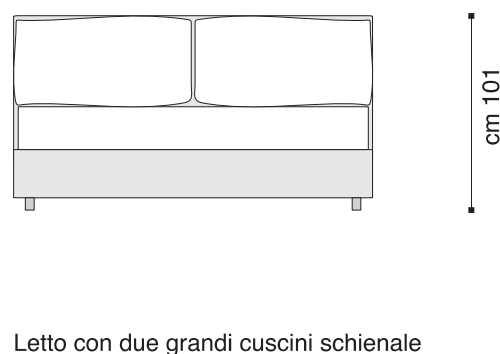

# Scheda Tecnica

Letto Fisso senza contenitore

Meccanismo di apertura con Contenitore

Meccanismo di apertura Comodo con contenitore

h. 101

Matrimoniale  
160x190

cm 173

½ mezza  
120x190

cm 133

Singolo  
80x190

cm 93

cm 101

Letto con due grandi cuscini schienale