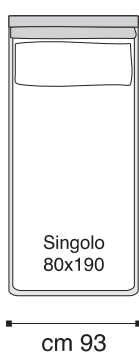

# Scheda Tecnica

Letto Fisso senza contenitore

Meccanismo di apertura con Contenitore

Meccanismo di apertura Comodo con contenitore

h. 101

Matrimoniale  
160x190

cm 173

½ mezza  
120x190

cm 133

Singolo  
80x190

cm 93

cm 101

Letto con due grandi cuscini schienale