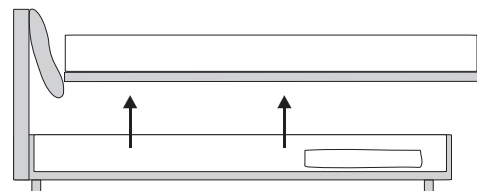

# Scheda Tecnica

Letto Fisso senza contenitore

Meccanismo di apertura con Contenitore

Meccanismo di apertura Comodo con contenitore

h. 101

Matrimoniale  
160x190

cm 173

½ mezza  
120x190

cm 133

Singolo  
80x190

cm 93

cm 101

Letto con due grandi cuscini schienale