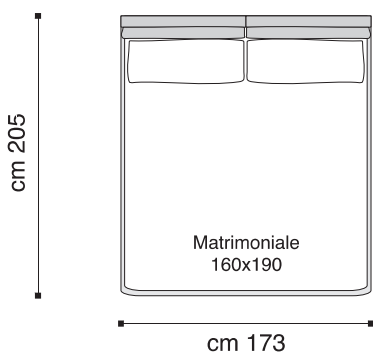

# Scheda Tecnica

Letto Fisso senza contenitore

Meccanismo di apertura con Contenitore

Meccanismo di apertura Comodo con contenitore

h. 101

Matrimoniale  
160x190

cm 173

½ mezza  
120x190

cm 133

Singolo  
80x190

cm 93

cm 101

Letto con due grandi cuscini schienale